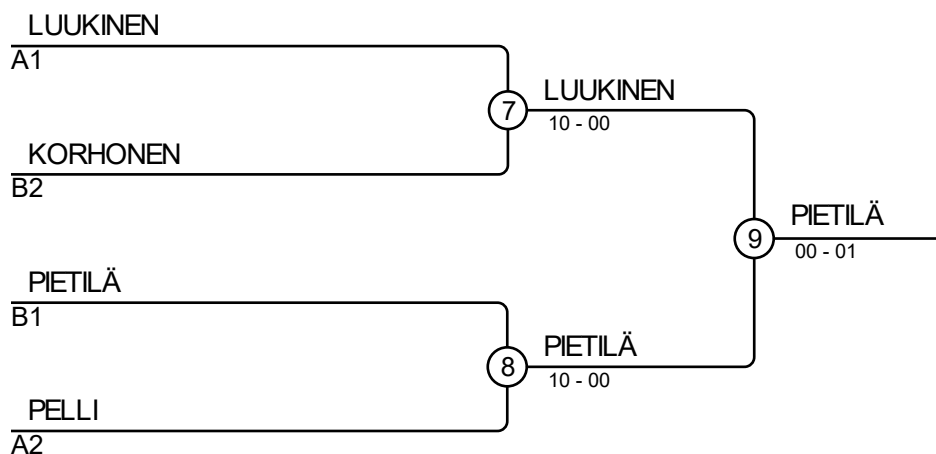

Ottelut A

Ottelu	Valkoinen	Sininen	Tulos	Aika
1	PELLI Lauri	1 2 HYÖPPINEN Elmo	10-00	0:22
3	PELLI Lauri	1 3 LUUKINEN Noel	00-10	1:02
5	HYÖPPINEN Elmo	2 3 LUUKINEN Noel	00-10	1:11

Kilpailijat B

N:o	Nimi	Vyö	Seura	4	5	6	Voit.	Pist.	Sij.
4	KORHONEN Leevi	4.kyu	Oulun Judokerho		10		1	10	2
5	KILPELÄINEN Matias	5.kyu	Oulun Judokerho				0	0	3
6	PIETILÄ Niilo	4.kyu	Kita-kan	10	10		2	20	1

Ottelut B

Ottelu	Valkoinen	Sininen	Tulos	Aika
2	KORHONEN Leevi	4 5 KILPELÄINEN Matias	10-01	1:14
4	KORHONEN Leevi	4 6 PIETILÄ Niilo	00-10	1:04
6	KILPELÄINEN Matias	5 6 PIETILÄ Niilo	00-10	0:00

Tulokset

Sij.	Nimi
1	PIETILÄ Niilo, Kita-kan
2	LUUKINEN Noel, Kita-kan
3	KORHONEN Leevi, Oulun Judokerho
3	PELLI Lauri, Oulun Judokerho